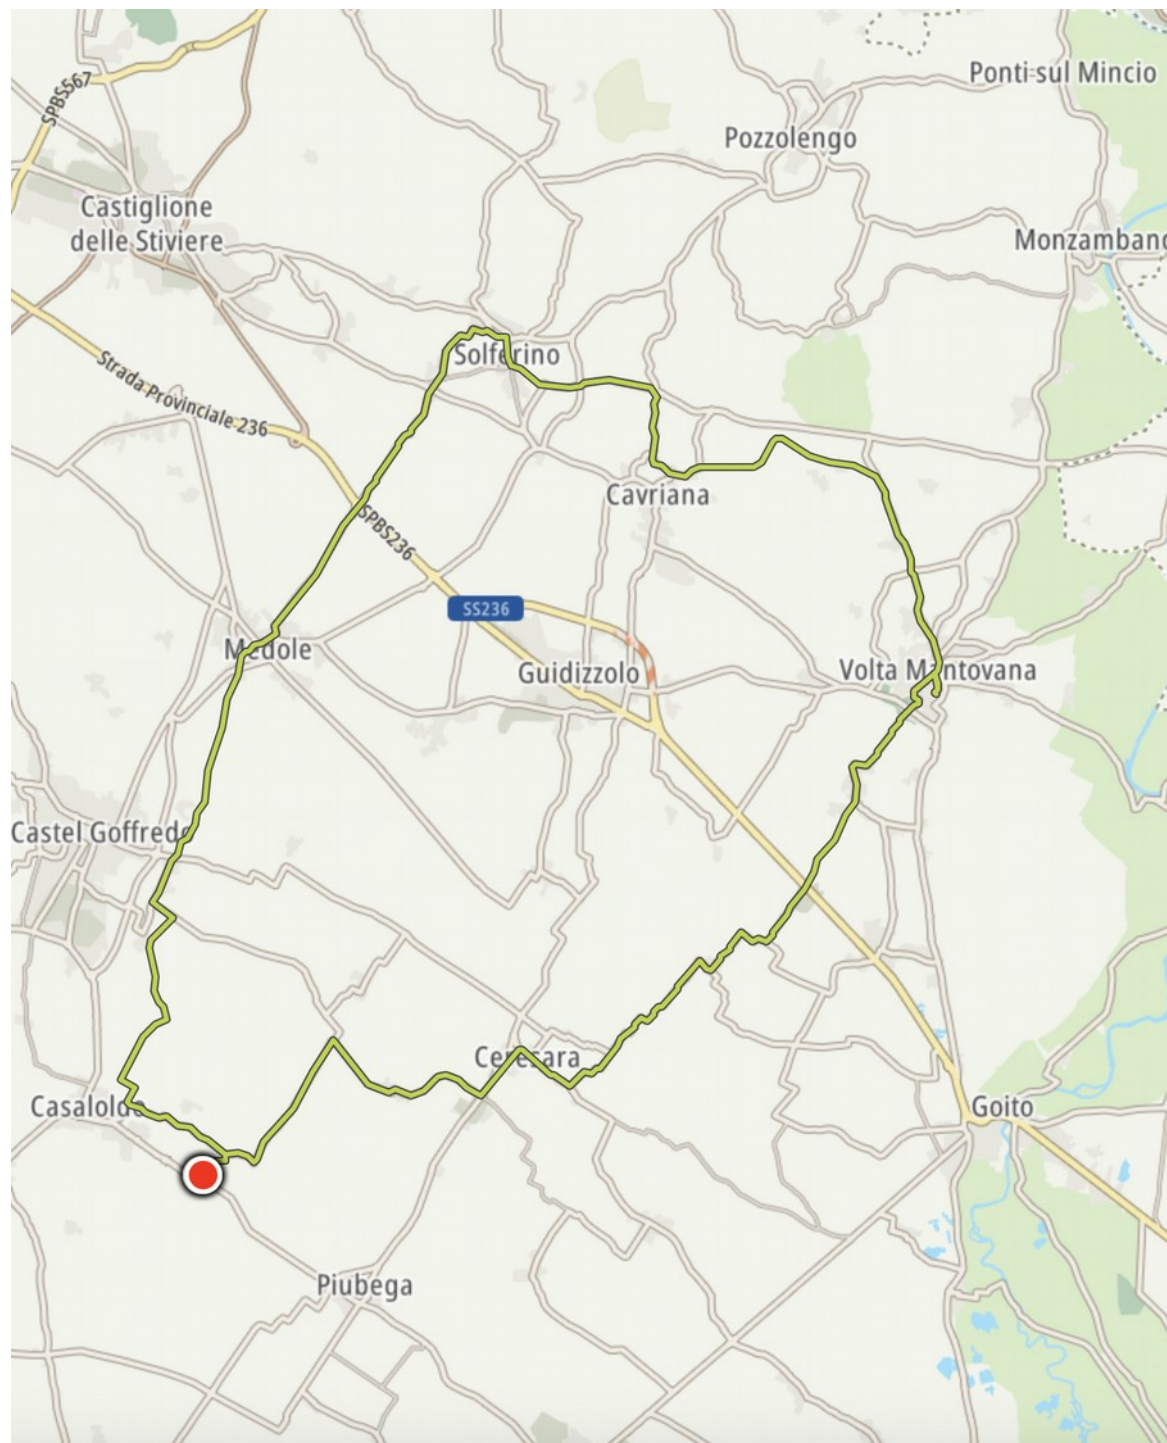

Percorso 7

Corte Vignola – Solferino – Cavriana –
Volta Mantovana – Ceresara – Corte Vignola

-nome	<u>solferino cavriana volta</u>
-km	52
-ascesa m	375

Dettaglio 1 (partenza e arrivo)

Dettaglio 2 (passaggio da Medole, Solferino e Cavriana)

Dettaglio 3 (passaggio da Volta Mantovana)