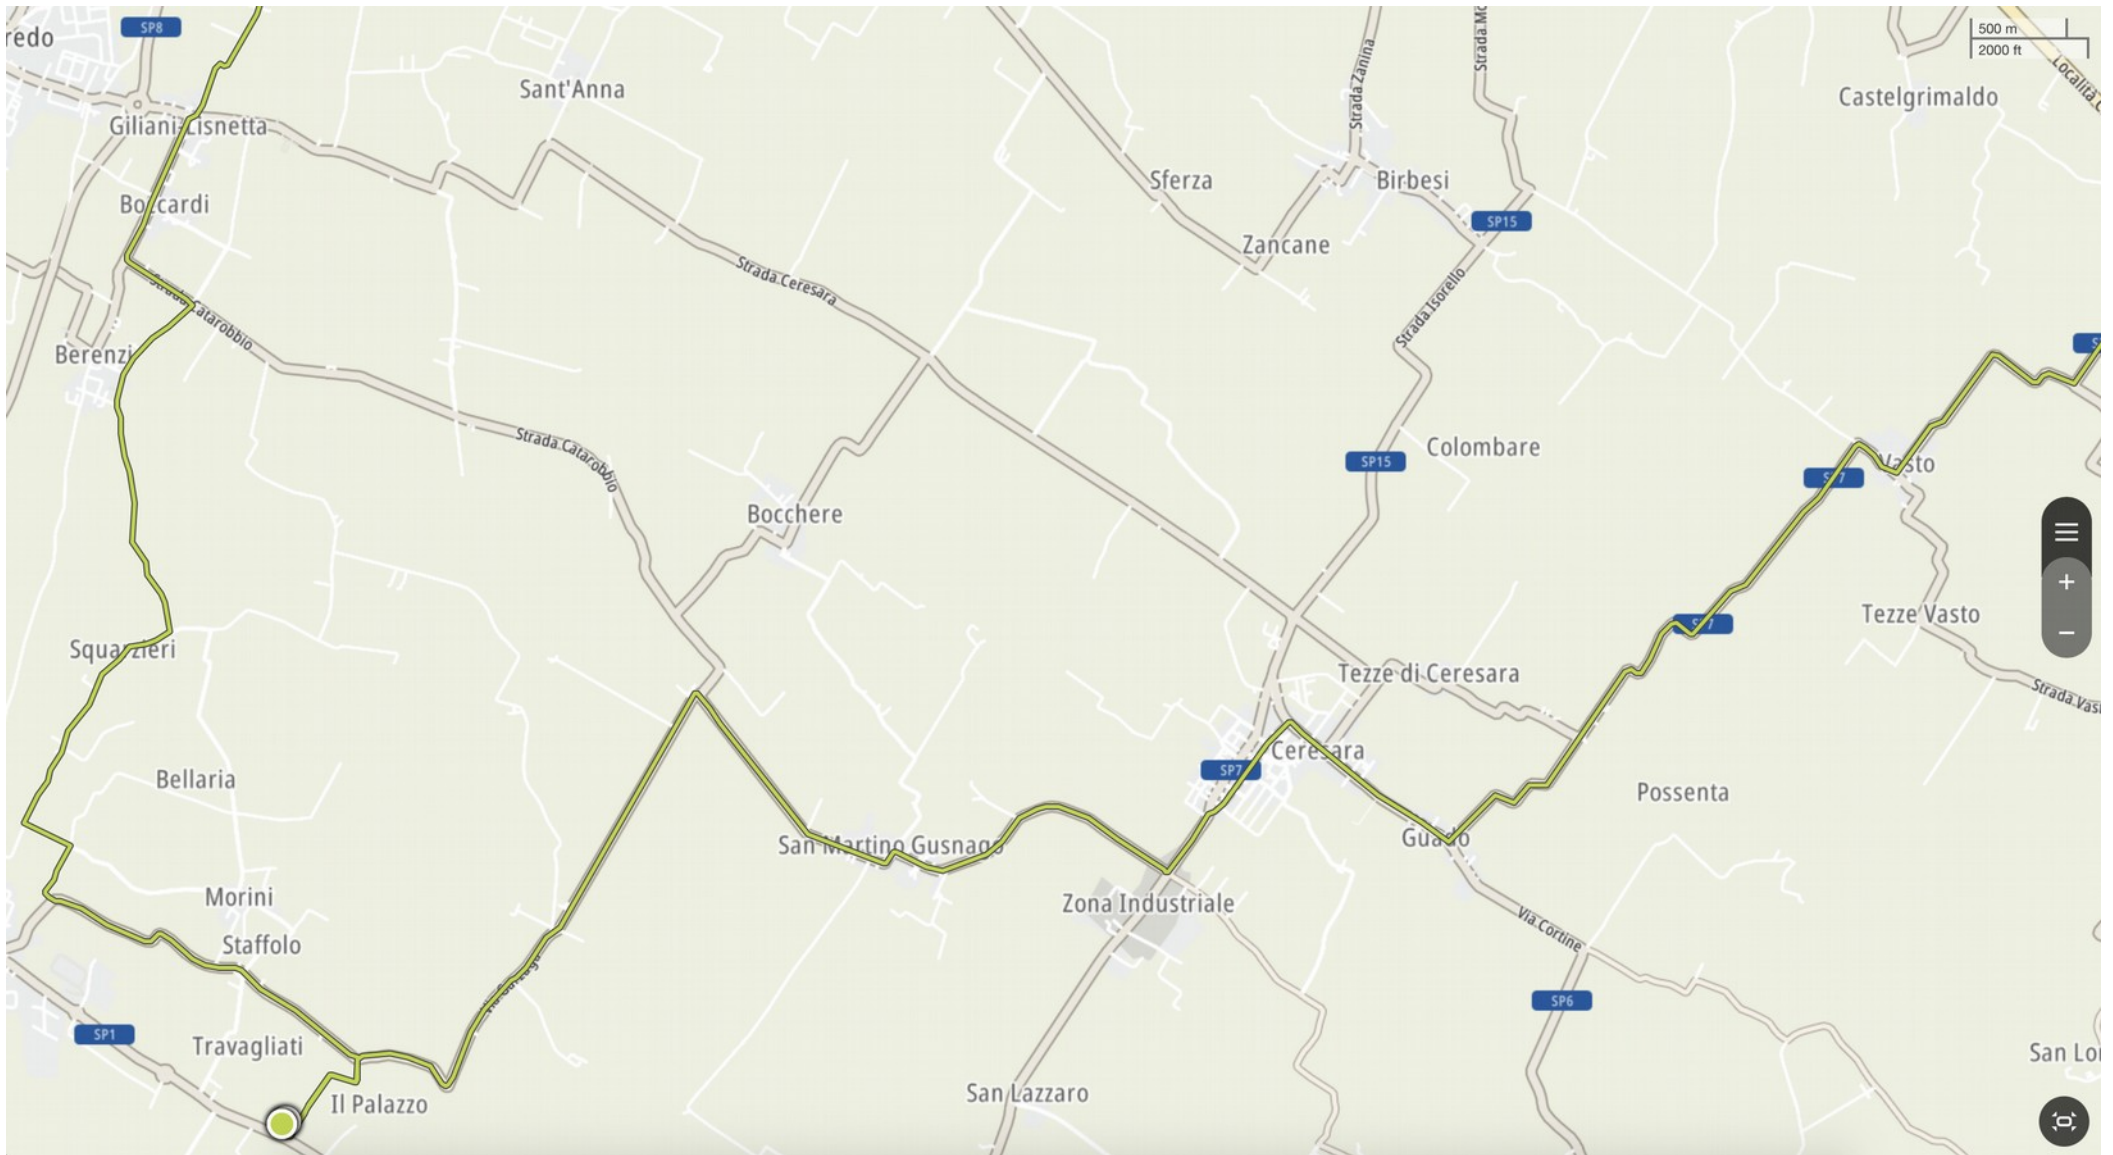

Percorso 7

Corte Vignola – Solferino – Cavriana –
Volta Mantovana – Ceresara – Corte Vignola

-nome	<u>solferino cavriana volta</u>
-km	52
-ascesa m	375

Dettaglio 1 (partenza e arrivo)

Dettaglio 2 (passaggio da Medole, Solferino e Cavriana)

Dettaglio 3 (passaggio da Volta Mantovana)