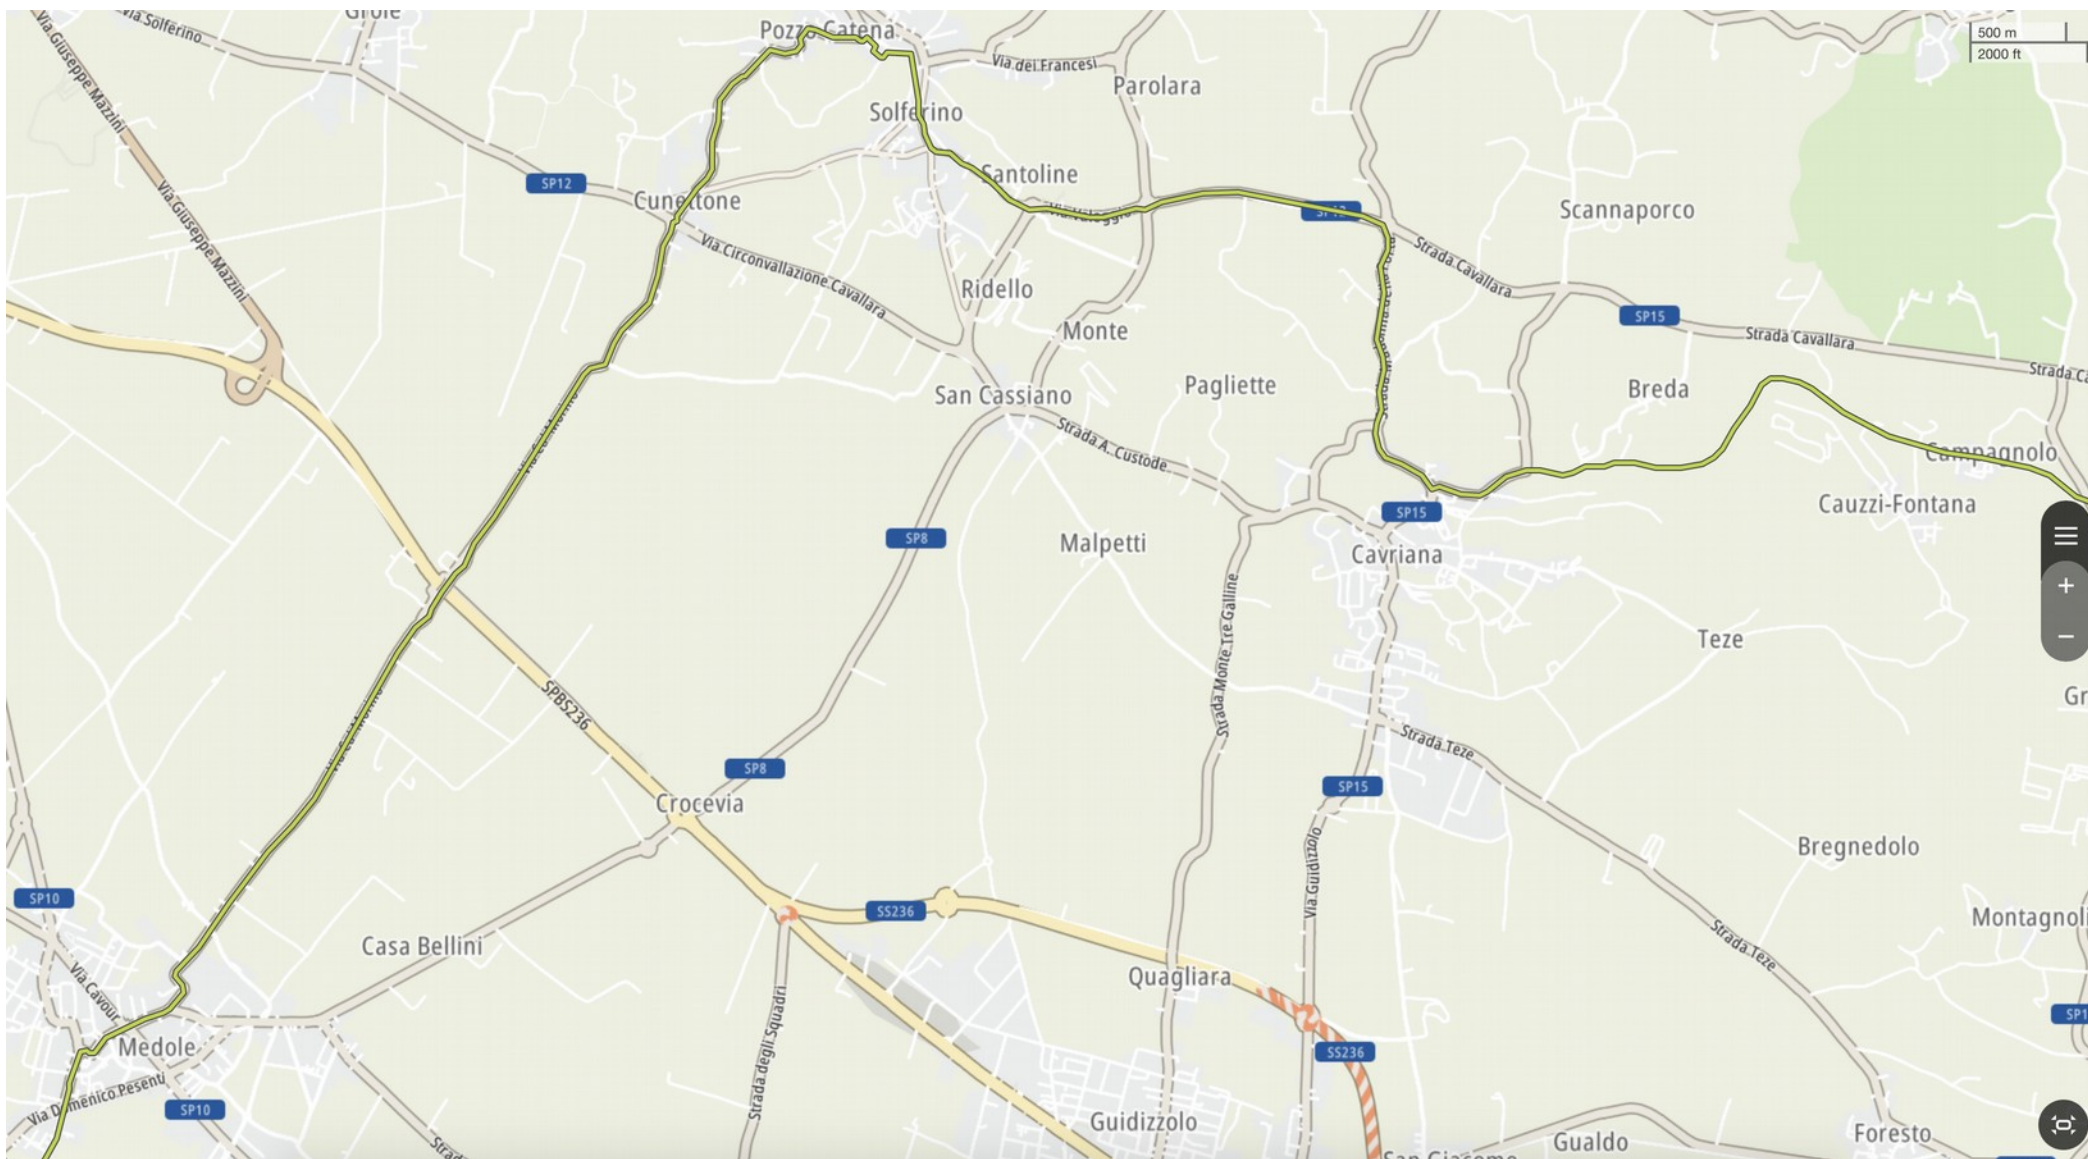

Percorso 7

Corte Vignola – Solferino – Cavriana –
Volta Mantovana – Ceresara – Corte Vignola

-nome	<u>solferino cavriana volta</u>
-km	52
-ascesa m	375

Dettaglio 1 (partenza e arrivo)

Dettaglio 2 (passaggio da Medole, Solferino e Cavriana)

Dettaglio 3 (passaggio da Volta Mantovana)