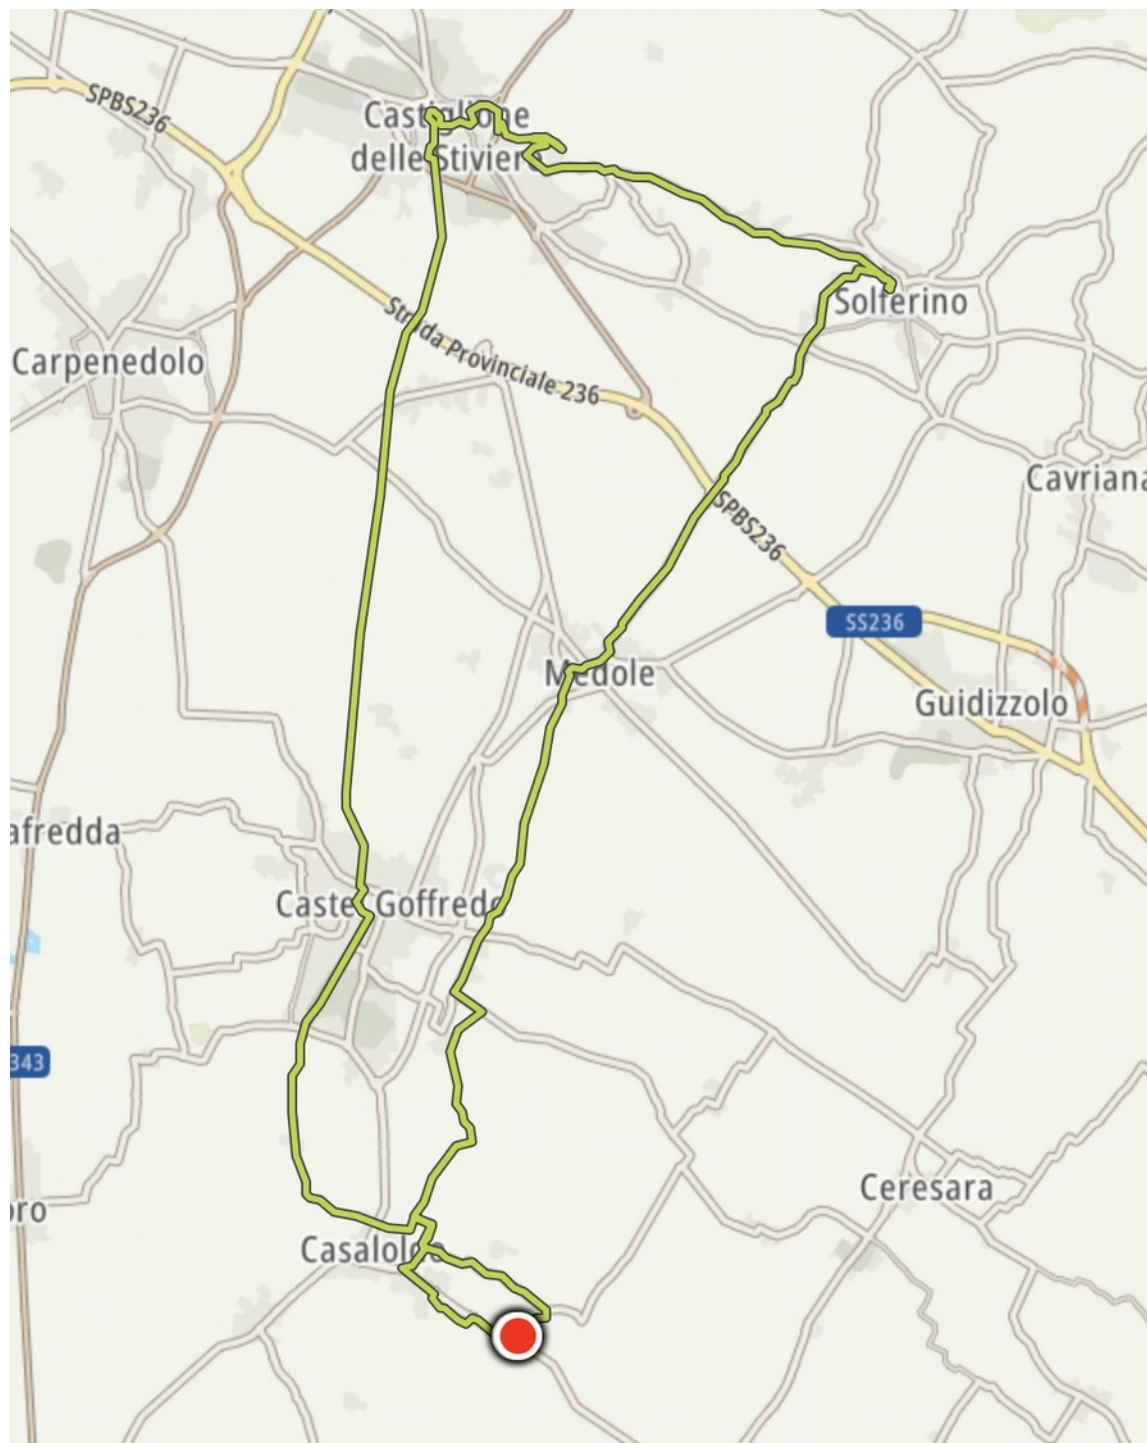

Percorso 8

Corte Vignola – Castel Goffredo –
Castiglione d.S. - Solferino – Corte Vignola

-nome	<u>castiglione solferino</u>
-km	49
-ascesa m	394

Dettaglio 1 (partenza e arrivo)

Dettaglio 2

Dettaglio 3