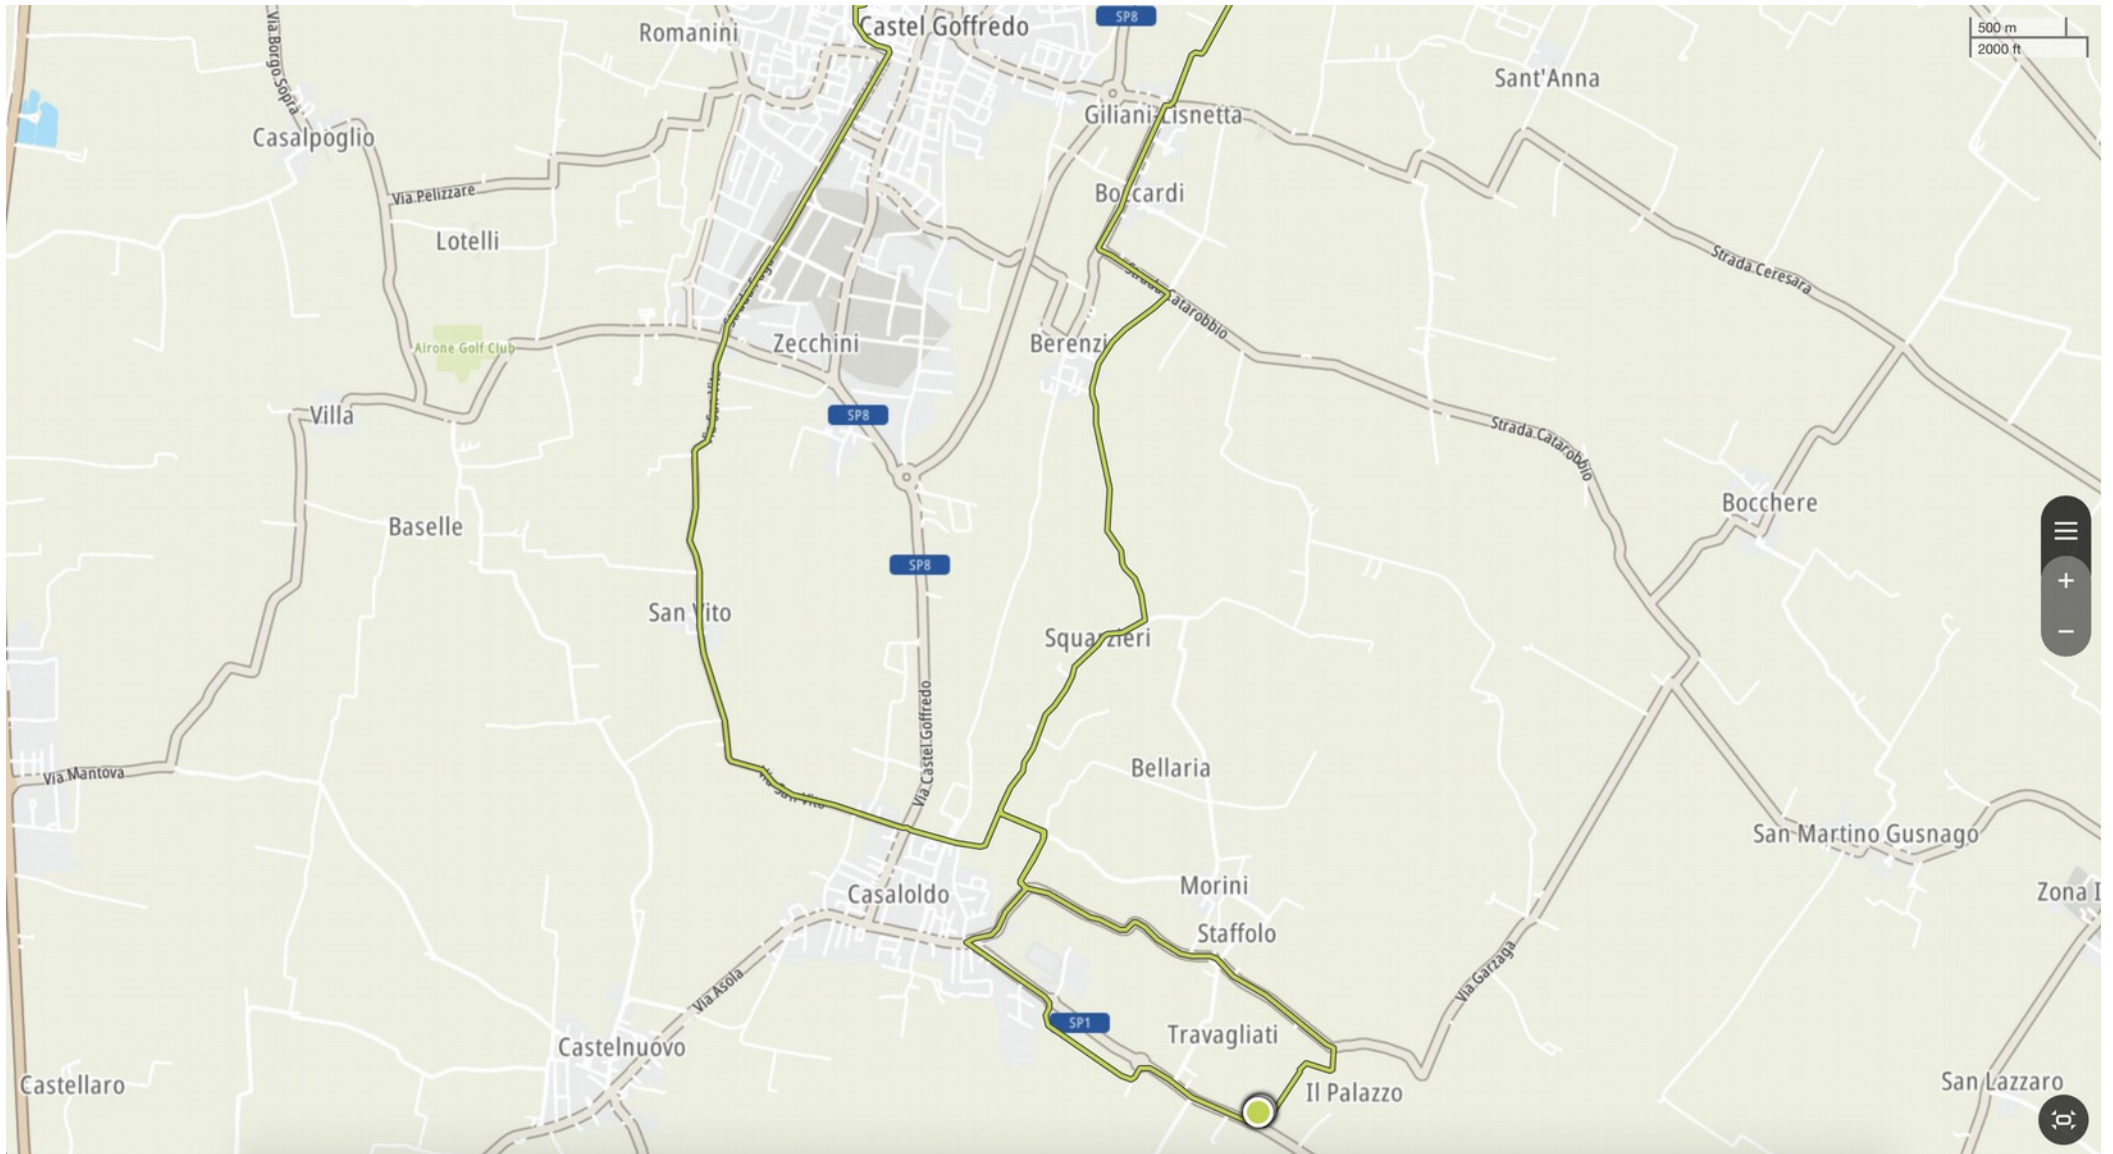

Percorso 8

Corte Vignola – Castel Goffredo –
Castiglione d.S. - Solferino – Corte Vignola

-nome	<u>castiglione solferino</u>
-km	49
-ascesa m	394

Dettaglio 1 (partenza e arrivo)

Dettaglio 2

Dettaglio 3